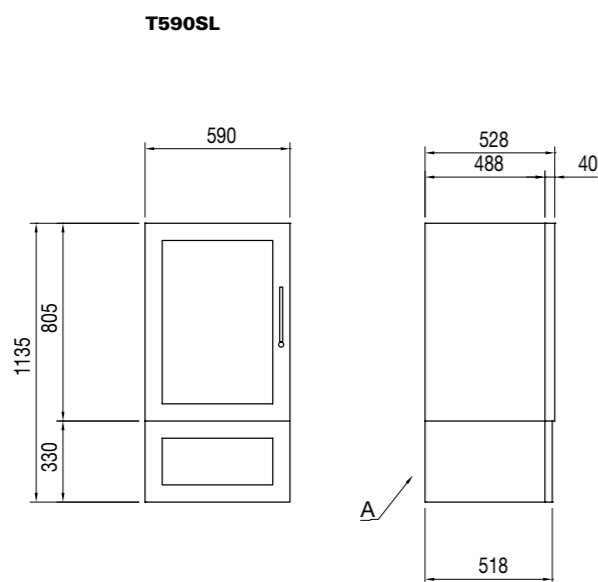

A = Connessione elettrica / Electrical connection

A = Connessione elettrica / Electrical connection

STANDARD COLOURS

Ciliegio chiaro
Light Cherry

Wenge
Wenge

RAL speciale
Special RAL