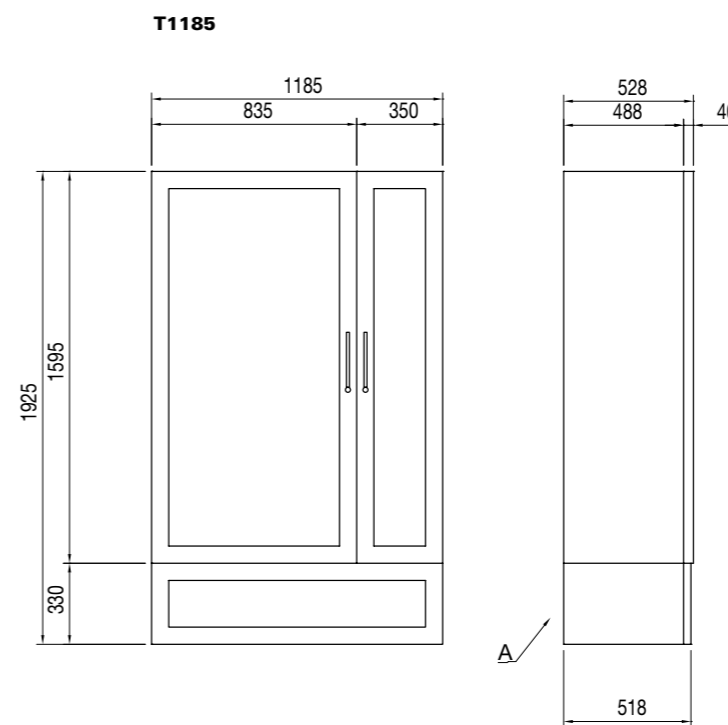

A = Connessione elettrica / Electrical connection

A = Connessione elettrica / Electrical connection

STANDARD COLOURS

Ciliegio chiaro
Light Cherry

Wenge
Wenge

RAL speciale
Special RAL