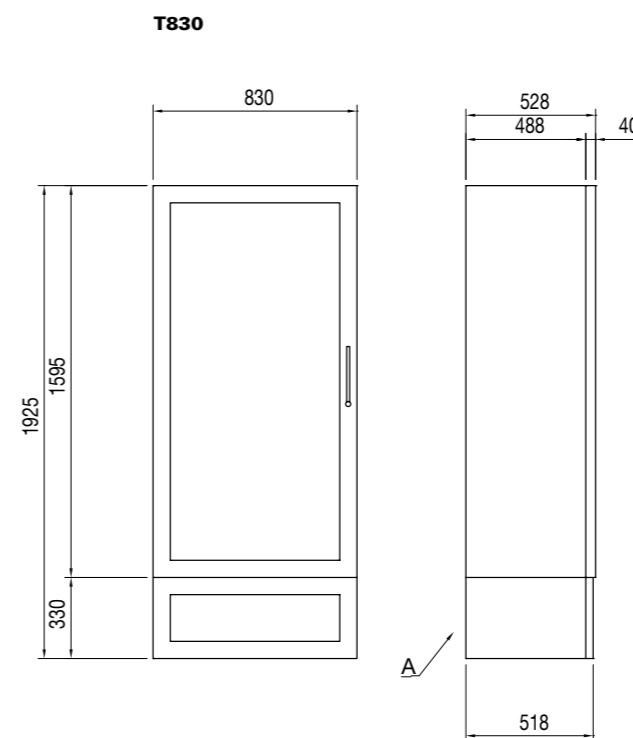

A = Connessione elettrica / Electrical connection

A = Connessione elettrica / Electrical connection

STANDARD COLOURS

Ciliegio chiaro
Light Cherry

Wenge
Wenge

RAL speciale
Special RAL