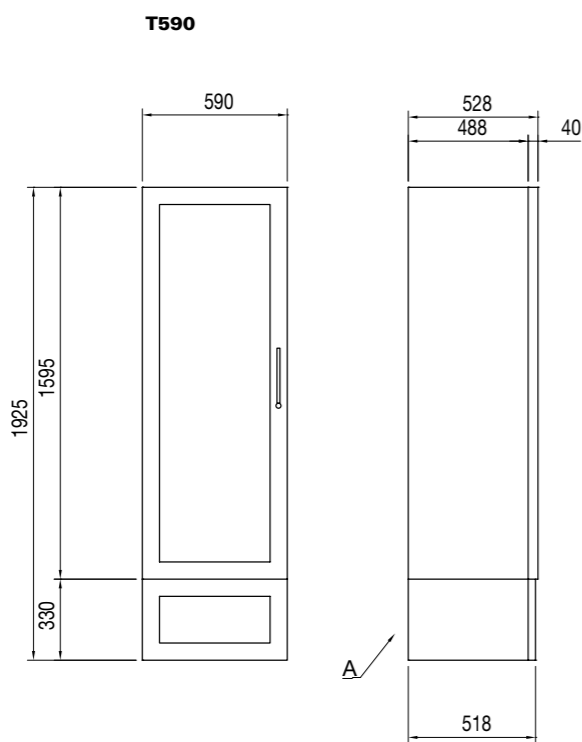

A = Connessione elettrica / Electrical connection

A = Connessione elettrica / Electrical connection

STANDARD COLOURS

Ciliegio chiaro
Light Cherry

Wenge
Wenge

RAL speciale
Special RAL