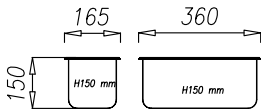

AGX

Passo Griglie : 137.5 mm
 Vaschette : 165 x 360 x H 120
 N° max Vaschette : 65

Passo Griglie : 187.5 mm
 Vaschette : 165 x 360 x H 150
 N° max Vaschette : 46

Passo Griglie : 212.5 mm
 Vaschette : 165 x 360 x H 180
 N° max Vaschette : 40