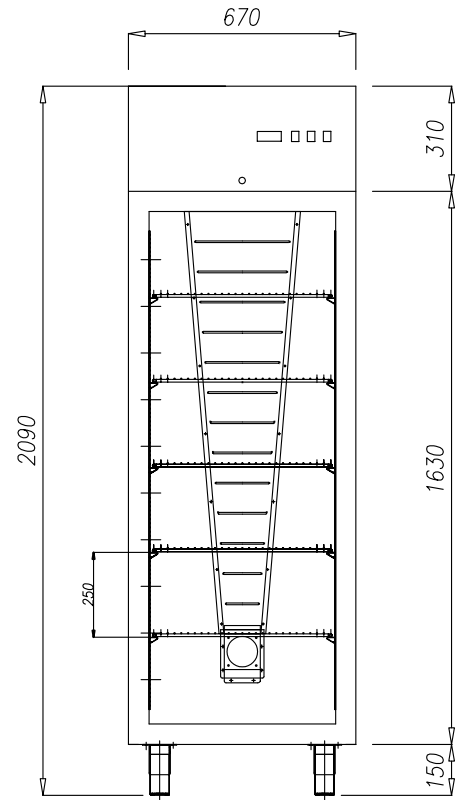

AGX

Passo Griglie : 137.5 mm
 Vaschette : 165 x 360 x H 120
 N° max Vaschette : 65

Passo Griglie : 187.5 mm
 Vaschette : 165 x 360 x H 150
 N° max Vaschette : 46

Passo Griglie : 212.5 mm
 Vaschette : 165 x 360 x H 180
 N° max Vaschette : 40