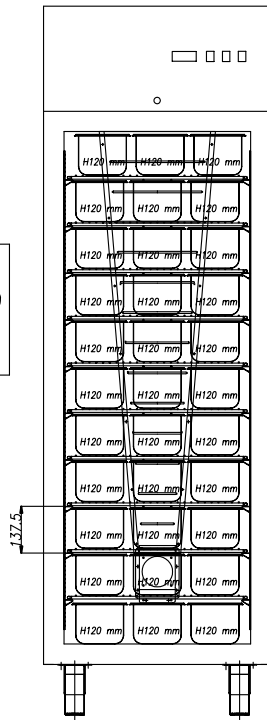

AGX

Passo Griglie : 137.5 mm
 Vaschette : 165 x 360 x H 120
 N° max Vaschette : 65

Passo Griglie : 187.5 mm
 Vaschette : 165 x 360 x H 150
 N° max Vaschette : 46

Passo Griglie : 212.5 mm
 Vaschette : 165 x 360 x H 180
 N° max Vaschette : 40