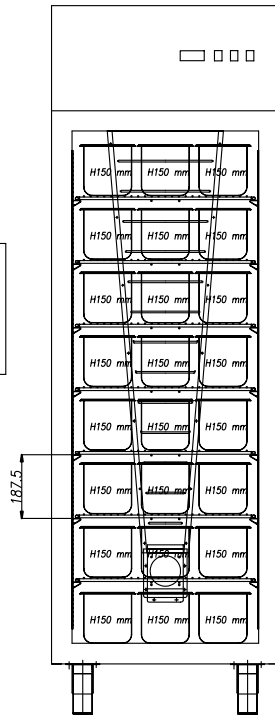

AGX

Passo Griglie : 137.5 mm
 Vaschette : 165 x 360 x H 120
 N° max Vaschette : 65

Passo Griglie : 187.5 mm
 Vaschette : 165 x 360 x H 150
 N° max Vaschette : 46

Passo Griglie : 212.5 mm
 Vaschette : 165 x 360 x H 180
 N° max Vaschette : 40