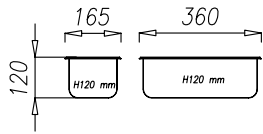

AGX

Passo Griglie : 137.5 mm
 Vaschette : 165 x 360 x H 120
 N° max Vaschette : 65

Passo Griglie : 187.5 mm
 Vaschette : 165 x 360 x H 150
 N° max Vaschette : 46

Passo Griglie : 212.5 mm
 Vaschette : 165 x 360 x H 180
 N° max Vaschette : 40