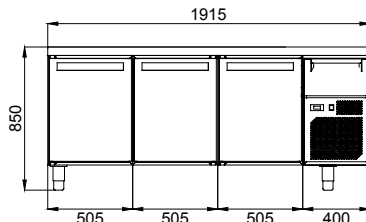

DIMENSIONE - DIMENSION

MAX CONDITIONS

32°C

60 UR%

TRX 502 C/C

TRX 503 C/C

TRX 504 C/C

USCITA CAVO DI ALIMENTAZIONE

230 V / 50 Hz					
Codice prodotto Item code no	Produkt-Kode-Nr. Nr. de code du produit	inox*rostfr.St s/s*inox	9TCX52IP.N...	9TCX53IP.N...	9TCX54IP.N...
Range		°C	-2°C / +7°C	-2°C / +7°C	-2°C / +7°C
Lunghezza esterna Outside length	Aussenlänge Longueur extérieure	mm	1410	1915	2420
Altezza Height	Höhe Hauteur	mm	850	850	850
Profondità Depth	Tiefe Profondeur	mm	700	700	700
Capacità Capacity	Inhalt Capacité	dm ³	300	450	600
Compressore Compressor	Kompressor Compresseur	ASPERA	NB6165GK	NB6165GK	NB6165GK
Potenza frigorifera Refrigeration power	Kalorienleistung (-10°C) Puissance frigorifique	kcal/h W	437 508	437 508	437 508
Fluido refrigerante Refrigerant fluid	Kältemittel Gas frigorigène	kg	R 404A 0,32	R 404A 0,32	R 404A 0,32
Capillare Capillary	Kapillarrohr Capillaire	diam. mm	1,06/0,042" 2500	1,06/0,042" 2500	1,06/0,042" 2500
Ventilatore del cond. Condenser fan	Kondensatorlüfter Ventilateur du condensateur	W	18	18	18
Ventilatore dell' evap. Evaporator fan	Verdampferlüfter Ventilateur de l'évaporateur	W	14	14	2 X 14
Centralina elettronica Electronic central unit	Elektronisches Steuergehäuse Centrale électronique	ELIWELL CAREL	ID 961 H/C PJ32S	ID 961 H/C PJ32S	ID 961 H/C PJ32S
Consumo giornaliero/24h Daily consumption/24h	Tagesverbrauch/24h UNI EN 441-9 Consommation par jour/24h	kWh/24h (W)	4,01 (550)	5,03 (550)	6,09 (550)
Rumorosità Noise	Lautstärke Bruit	db	52	52	52
Peso Weight	Gewicht Poids	Kg	105 (120)	140 (158)	169 (192)