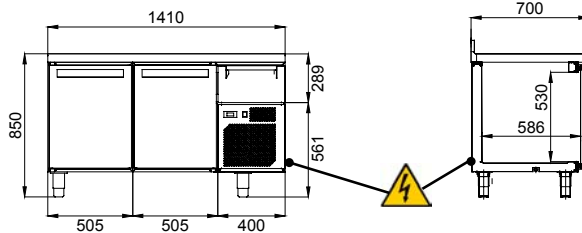

DIMENSIONE - DIMENSION

MAX CONDITIONS

32°C

60 UR%

TRX 502 C/C

TRX 503 C/C

TRX 504 C/C

USCITA CAVO DI ALIMENTAZIONE

ELECTRICAL CONNECTION

RANGE

-2°C / +7°C

TCX 500 C/C

COMPANY WITH QUALITY MANAGEMENT SYSTEM CERTIFIED BY DNV =ISO 9001:2000=

AFINOX

QUALITY PERFORMANCE IN REFRIGERATION

Specifiche Tecniche - Specifications - Technische Daten - Données Techniques - Dato Técnicos

230 V / 50 Hz					
Codice prodotto Item code no	Produkt-Kode-Nr. Nr. de code du produit	inox*rostfr.St s/s*inox	9TCX52IP.N...	9TCX53IP.N...	9TCX54IP.N...
Range		°C	-2°C / +7°C	-2°C / +7°C	-2°C / +7°C
Lunghezza esterna Outside length	Aussenlänge Longueur extérieure	mm	1410	1915	2420
Altezza Height	Höhe Hauteur	mm	850	850	850
Profondità Depth	Tiefe Profondeur	mm	700	700	700
Capacità Capacity	Inhalt Capacité	dm ³	300	450	600
Compressore Compressor	Kompressor Compresseur	ASPERA	NB6165GK	NB6165GK	NB6165GK
Potenza frigorifera Refrigeration power	Kalorienleistung (-10°C) Puissance frigorifique	kcal/h W	437 508	437 508	437 508
Fluido refrigerante Refrigerant fluid	Kältemittel Gas frigorigène	kg	R 404A 0,32	R 404A 0,32	R 404A 0,32
Capillare Capillary	Kapillarrohr Capillaire	diam. mm	1,06/0,042" 2500	1,06/0,042" 2500	1,06/0,042" 2500
Ventilatore del cond. Condenser fan	Kondensatorlüfter Ventilateur du condensateur	W	18	18	18
Ventilatore dell' evap. Evaporator fan	Verdampferlüfter Ventilateur de l'évaporateur	W	14	14	2 X 14
Centralina elettronica Electronic central unit	Elektronisches Steuergehäuse Centrale électronique	ELIWELL CAREL	ID 961 H/C PJ32S	ID 961 H/C PJ32S	ID 961 H/C PJ32S
Consumo giornaliero/24h Daily consumption/24h	Tagesverbrauch/24h UNI EN 441-9 Consommation par jour/24h	kWh/24h (W)	4,01 (550)	5,03 (550)	6,09 (550)
Rumorosità Noise	Lautstärke Bruit	db	52	52	52
Peso Weight	Gewicht Poids	Kg	105 (120)	140 (158)	169 (192)