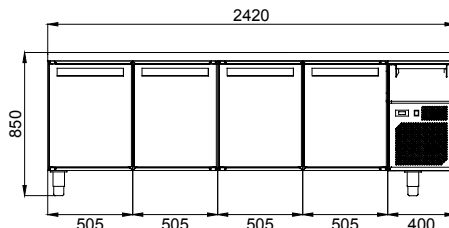

DIMENSIONE - DIMENSION

MAX CONDITIONS

32°C

60 UR%

TRX 502 C/C

TRX 503 C/C

TRX 504 C/C

USCITA CAVO DI ALIMENTAZIONE

230 V / 50 Hz					
Codice prodotto Item code no	Produkt-Kode-Nr. Nr. de code du produit	inox*rostfr.St s/s*inox	9TCX52IP.N...	9TCX53IP.N...	9TCX54IP.N...
Range		°C	-2°C / +7°C	-2°C / +7°C	-2°C / +7°C
Lunghezza esterna Outside length	Aussenlänge Longueur extérieure	mm	1410	1915	2420
Altezza Height	Höhe Hauteur	mm	850	850	850
Profondità Depth	Tiefe Profondeur	mm	700	700	700
Capacità Capacity	Inhalt Capacité	dm ³	300	450	600
Compressore Compressor	Kompressor Compresseur	ASPERA	NB6165GK	NB6165GK	NB6165GK
Potenza frigorifera Refrigeration power	Kalorienleistung (-10°C) Puissance frigorifique	kcal/h W	437 508	437 508	437 508
Fluido refrigerante Refrigerant fluid	Kältemittel Gas frigorigène	kg	R 404A 0,32	R 404A 0,32	R 404A 0,32
Capillare Capillary	Kapillarrohr Capillaire	diam. mm	1,06/0,042" 2500	1,06/0,042" 2500	1,06/0,042" 2500
Ventilatore del cond. Condenser fan	Kondensatorlüfter Ventilateur du condensateur	W	18	18	18
Ventilatore dell' evap. Evaporator fan	Verdampferlüfter Ventilateur de l'évaporateur	W	14	14	2 X 14
Centralina elettronica Electronic central unit	Elektronisches Steuergehäuse Centrale électronique	ELIWELL CAREL	ID 961 H/C PJ32S	ID 961 H/C PJ32S	ID 961 H/C PJ32S
Consumo giornaliero/24h Daily consumption/24h	Tagesverbrauch/24h UNI EN 441-9 Consommation par jour/24h	kWh/24h (W)	4,01 (550)	5,03 (550)	6,09 (550)
Rumorosità Noise	Lautstärke Bruit	db	52	52	52
Peso Weight	Gewicht Poids	Kg	105 (120)	140 (158)	169 (192)