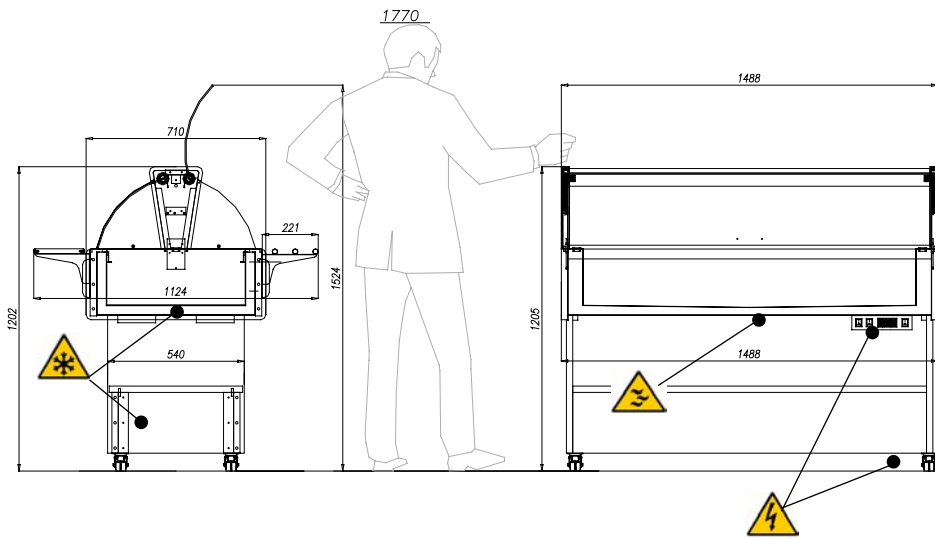

DIMENSIONE - DIMENSION

MAX. CONDITIONS

25°C

60 UR%

uscita cavo di alimentazione
electrical connection

scarico acqua
water outlet

circuito refrigerante
refrigeration circuit

RANGE

| 230 V / 50 HZ | | KORO WINGS 4-1 | |
|---|---|--------------------------------|--|
| Codice prodotto Item code no | Produkt-Kode-Nr. Nr. de code du produit | | |
| Grezzo - Raw Bianco - White Marr. Chiaro - Light Brown Marr.Scuro - Dark Brown | Unbehandelt - Brut Weiss - Blanc Hellbraun - Brun clair Dunkelbraun - Brun foncé | Codice Code Code Code | 9KOR4WFGIF001 9KOR4WFBIF001 9KOR4WFCIF001 9KOR4WFSIF001 |
| Lunghezza esterna Outside length | Aussenlänge Longueur extérieure | mm | 1488 |
| Profondità Depth | Tiefe Profondeur | mm | 710 |
| Capacità Storage capacity | Inhalt Capacité | GN | 4 GN 1/1 |
| Compressore Compressor | Kompressor Compresseur | ASPERA | NB 6152 GK |
| Potenza frigorifera Refrigeration Power | Kalorienleistung (-10°C/+45°C) Puissance Frigorifique | kcal/h W | 357 415 |
| Fluido refrigerante Refrigerant fluid | Kaltemittel Gas Frigorigène | | R404a 0,21 |
| Capillare Capillary | Kapillarrohr Capillaire | diam. mm | 1,24 mm - 0,049" 2200 |
| Ventilatore Condensatore Condensator Fan | Kondensatorlüfter Ventilateur du condensateur | W | 10 |
| Illuminazione Lighting | Beleuchtung Eclairage | W | 36 |
| Centralina elettronica Electronic central unit | Elektronisches Steuergehäuse Centrale électronique | ELIWELL CAREL | ID 961 H/C PJ 32 S |
| Potenza assorbita Absorbed power | Leistungsaufnahme Puissance absorbée | W | 396 |
| Rumorosità Noise | Lautstärke Bruit | db(A) | 50 |
| Peso Weight | Gewicht Poids | Kg | 136 |